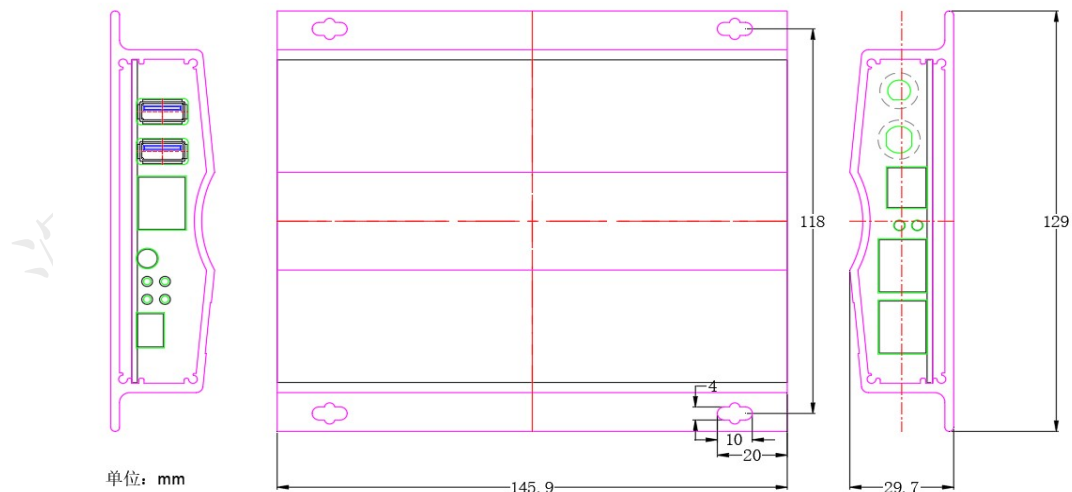

MYB300 异步盒规格书

一、功能简介

MYB300 是摩西尔公司针对广告机、门头屏、小固装、透明屏、镜子屏、车载显示屏等设计的一款异步控制盒，具有以下功能：

1. 拥有板载 WiFi 模块, 实现无线通讯。
2. 视频硬解码, 支持 1080P。
3. 支持主流视频、图片格式及文本编辑。
4. 双网口超强带载能力: 130 万, 最宽支持 1920, 最高支持 1080。
5. 工业级板载 Flash: 8GB。
6. 支持接收卡存储参数 (配合 T6 芯片卡使用)。
7. 支持所有 T6 系列的接收卡。

二、外形尺寸 (单位: mm)

三、产品图片与接口定义

正面:

接口定义:

【USB1】USB-OTG; 拓展功能使用

【USB2】USB-HOST; 拓展功能使用

【PC/NET】连接 PC 或有线网络;

【AUDIO】音频输出接口;

尺寸大小 (cm)	145.9 (长) ×129 (宽) ×29.7 (高)
重量 (g)	400

五、标准包装

MYB300 异步盒 1PCS、电源适配器 1PCS、天线 1PCS、防静电珍珠棉纸盒单个包装。

六、注意事项

1. 请注意防水，除尘。
2. 严禁自行拆装产品。
3. 严禁带电插拔天线。