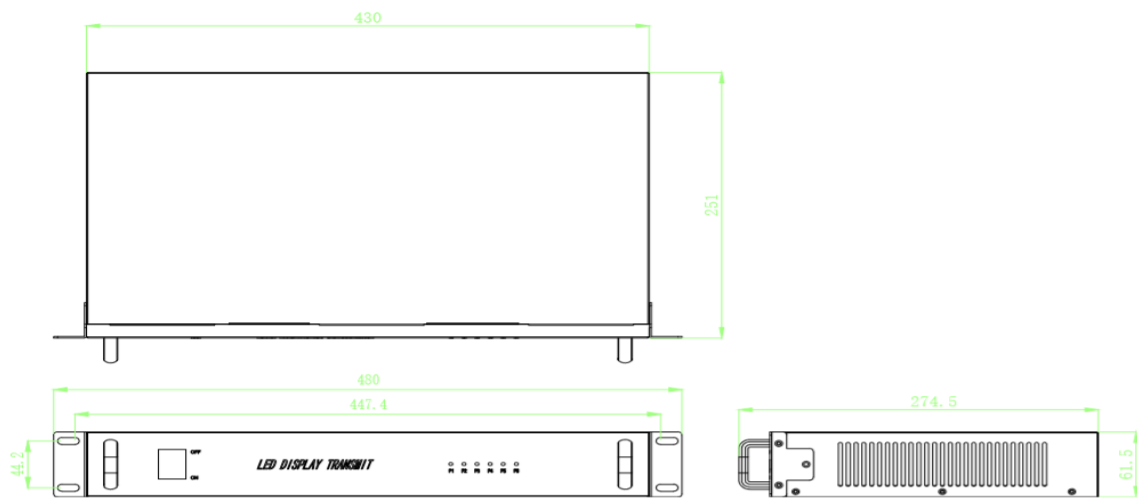

➤ 外观说明:

指示灯	
P1-6	网口通讯状态指示灯。闪烁表示设备与接收卡通讯正常，常亮表示与之断开。

输入源	
3P1	音频输入接口
DVI	DVI视频信号输入接口
输出接口	

深圳市宝安区石岩街道宝石南路第三工业区渡创云谷一楼
电 话：0755-23975634 29095400

P1-6	6路网口输出
控制接口	
USBIN	连接计算机，USB控制接口
电源	
220V AC	AC-100-240V-50/60HZ交流电源接口

➤ 尺寸:

规格尺寸：加安装铁片：480MMx274.5MMx61.5MM（长x宽x高）。

不加安装铁片：430MMx274.5MMx61.5MM（长x宽x高）。

➤ 规格参数:

输入指标	
端口	分辨率规格
DVI	VESA标准
整机规范	
整机功耗	7W
工作环境温度	-20℃-60℃
工作环境湿度	5%-95%
净重	3.0Kg

➤ 标准包装:

名称	规格	数量
发送盒	MTB(1.5U) 480	1台
DVI视频线	0.8M	1条