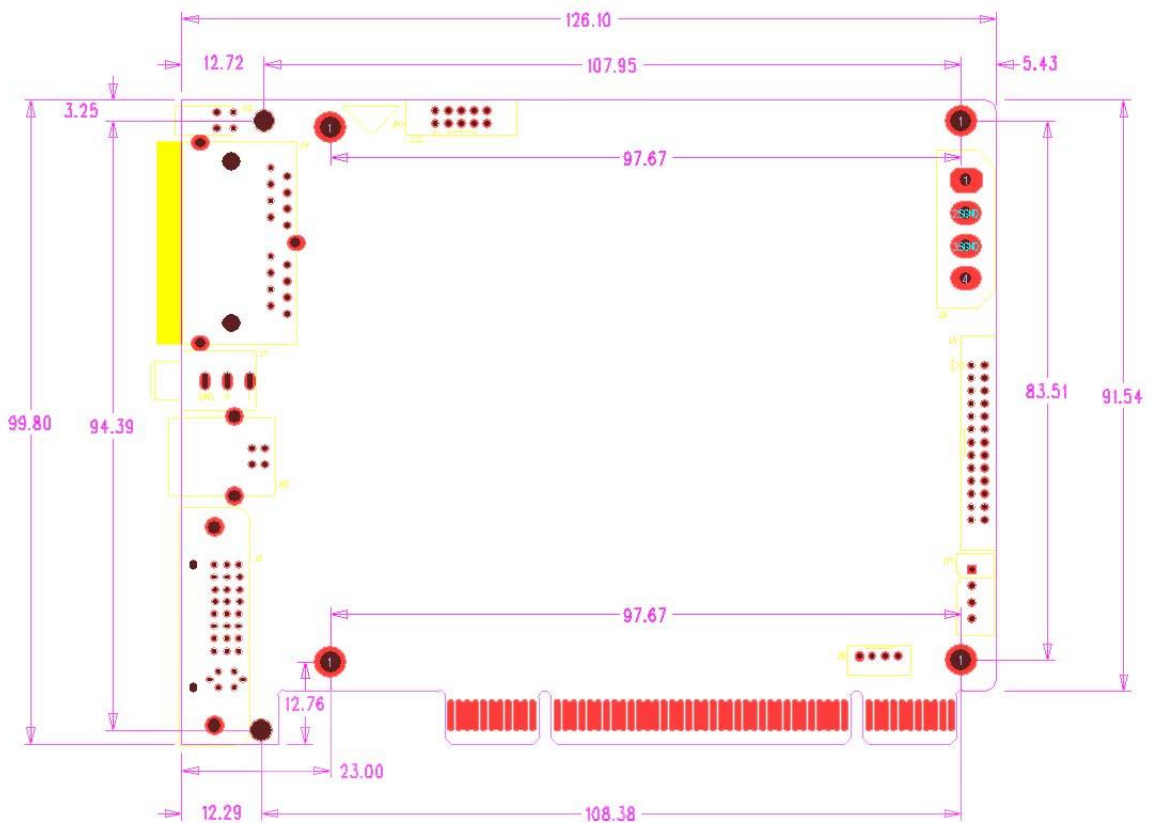

产品规格书

发送卡 V30-S

➤ 概述:

V30-S是摩西尔基本款发送卡。

➤ 功能特性:

1. 一路 DVI 视频输入。
2. 一路音频输入。
3. 双网口输出。
4. 具有更换发送卡一键智能修复功能。
5. 具有更换接收卡一键智能修复功能。
6. USB接口通讯，可在同一台PC上级联多张发送卡控制。
7. 支持多种分辨率：800×600、1024×768、1280×1024、1366×768、1600×1200、1920×1080、2048×1152、2560×960，并支持分辨率自定义功能。
8. 单张发送卡总带载130万个像素点，单网口带载65万个像素点，图像位置可以任意设置。
9. 支持色度还原功能。

➤ 外观说明:

注释:	
通讯指示灯	网口通讯状态指示灯。闪烁表示设备与接收卡通讯正常，常亮表示与之断开。
网口P0、P1	双网口输出
DVI	DVI视频信号输入接口

音频输入口	3.5mm音频接口。
USB	USB通讯接口。连接计算机。

➤ 尺寸:

规格尺寸:

单位: mm

➤ 规格参数:

输入指标	
端口	分辨率规格
DVI	VESA标准
规范	
功耗	3W
工作电压	DC3.5-5.5V

深圳市宝安区石岩街道宝石南路第三工业区渡创云谷一楼
电 话: 0755-23975634 29095400

工作环境温度	-20℃-60℃
工作环境湿度	10%RH-90%RH
净重	120g

➤ 标准包装:

名称	规格	数量
发送卡	V30-S	1张
DVI视频线	0.8M	1条
USB数据线	1.2M	1条
软件光盘	-	1个
软件使用说明书	-	1本

➤ 注意事项:

1. 调试，安装过程须由专业人员完成。
2. 注意防静电。
3. 注意防水。