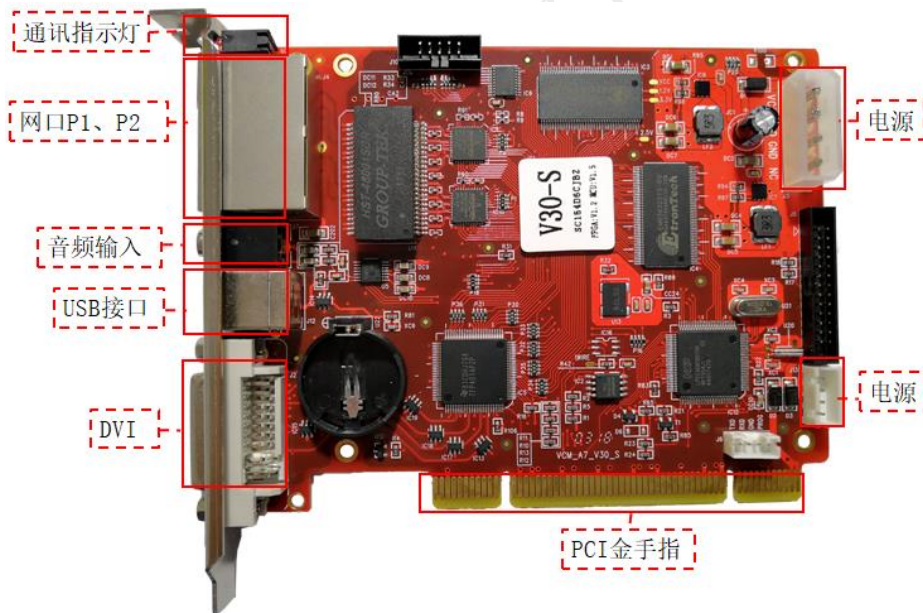

产品规格书

发送卡 V30-S

➤ 概述:

V30-S是摩西尔基本款发送卡。

➤ 功能特性:

1. 一路 DVI 视频输入。
2. 一路音频输入。
3. 双网口输出。
4. 具有更换发送卡一键智能修复功能。
5. 具有更换接收卡一键智能修复功能。
6. USB接口通讯，可在同一台PC上级联多张发送卡控制。
7. 支持多种分辨率：800×600、1024×768、1280×1024、1366×768、1600×1200、1920×1080、2048×1152、2560×960，并支持分辨率自定义功能。
8. 单张发送卡总带载130万个像素点，单网口带载65万个像素点，图像位置可以任意设置。
9. 支持色度还原功能。

➤ 外观说明:

注释:	
通讯指示灯	网口通讯状态指示灯。闪烁表示设备与接收卡通讯正常，常亮表示与之断开。
网口P0、P1	双网口输出
DVI	DVI视频信号输入接口

音频输入口	3.5mm音频接口。
USB	USB通讯接口。连接计算机。

➤ 尺寸:

规格尺寸:

单位: mm

➤ 规格参数:

输入指标	
端口	分辨率规格
DVI	VESA标准
规范	
功耗	3W
工作电压	DC3.5-5.5V